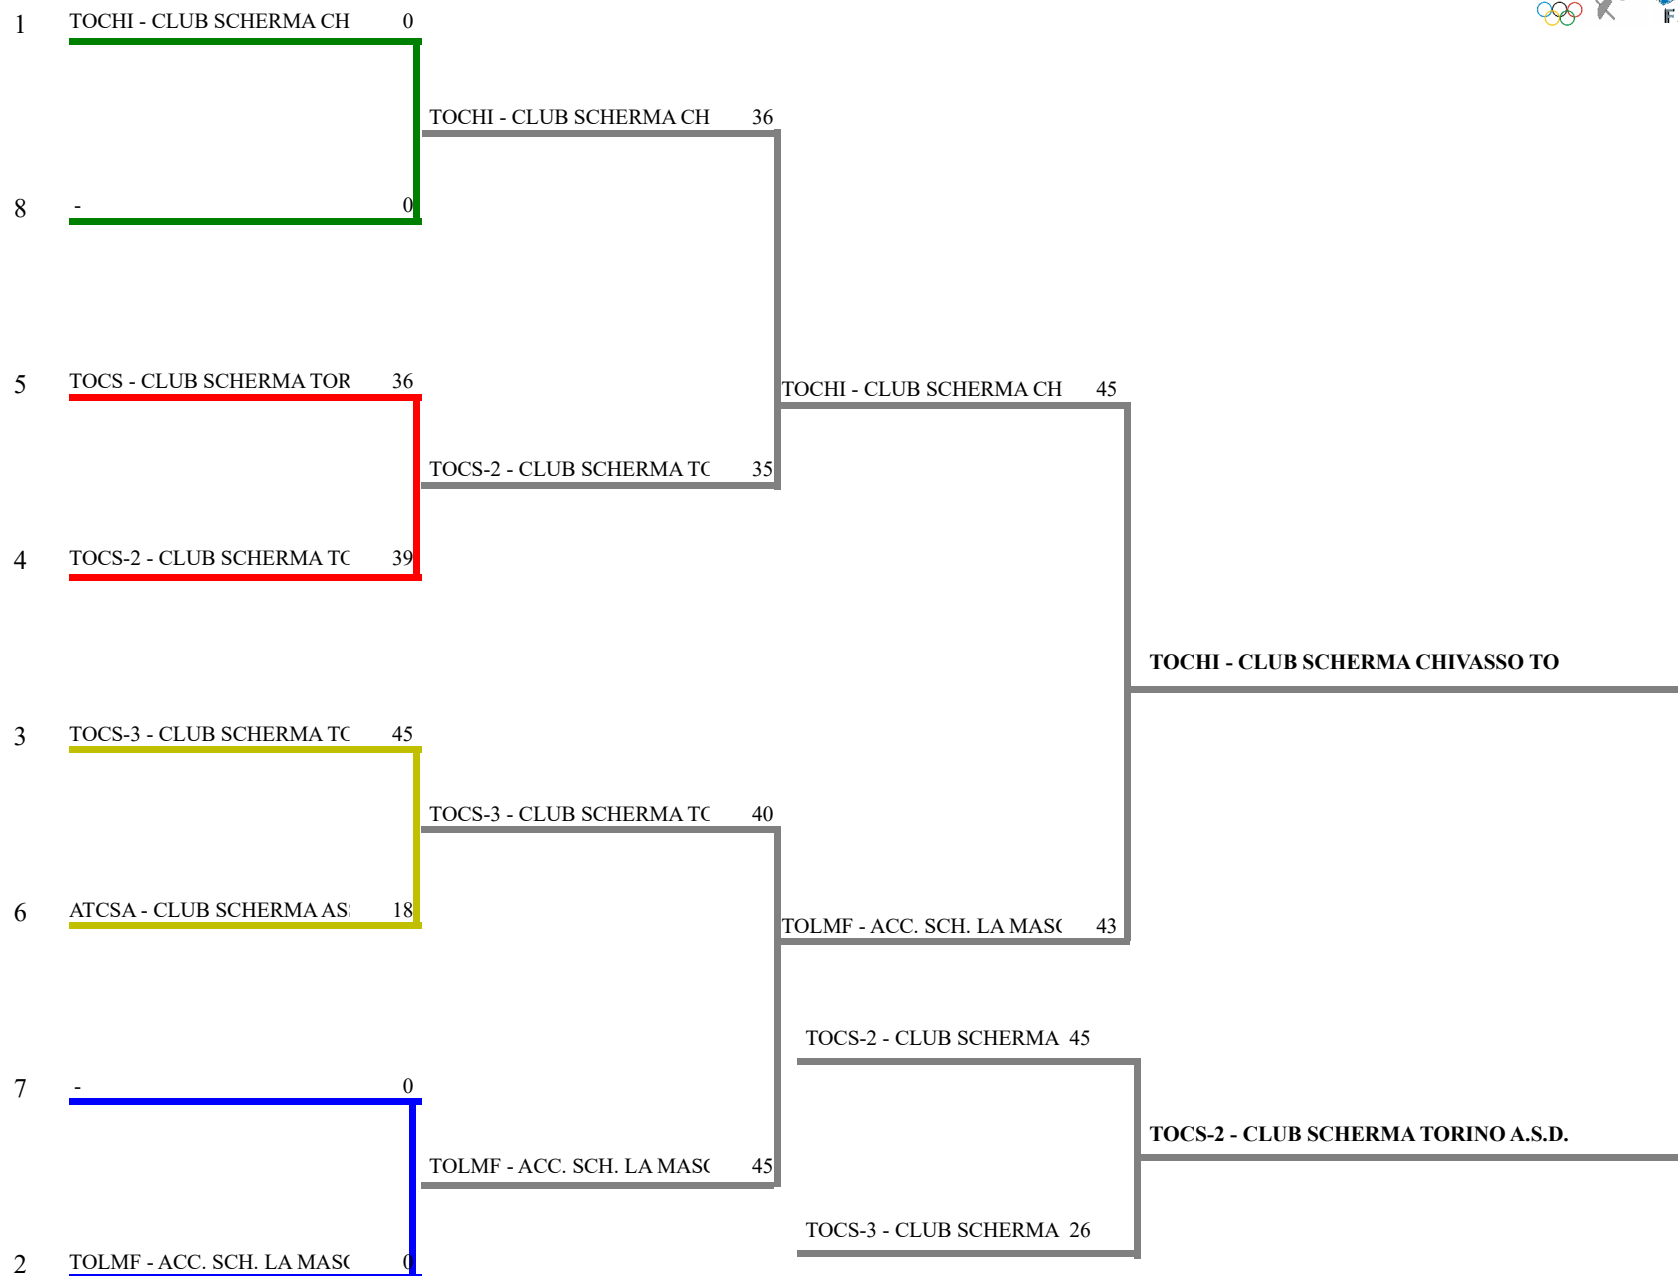

Classifica definitiva

Fioretto femminile a squadre A squac

ASTI - squadre FM-FF RAG-ALL

<u>Classifica</u>	<u>Clas-ED</u>	<u>CodSoc</u>	<u>Sigla</u>	<u>Denominazione</u>	<u>Località</u>
1	1	1	1 TOCHI	CLUB SCHERMA CHIVASSO TO	CHIVASSO
			CENA MARZIA	FUOCO CHIARA	GAROFALO SARA
2	2	2	20149 TOLMF	ACC. SCH. LA MASCHERA DI FERRO a.s.d.	PINEROLO
			CAVALLARI ALESSANDR'	LA CAVA NICCOLO'	MARTINO UMBERTO
3	4	3	4 TOCS	2 CLUB SCHERMA TORINO A.S.D.	TORINO
			ALTOBELLI REBECCA	CERICOLA ANNA SVEVA	LAVAGNO ISABELLA
4	3	4	4 TOCS	3 CLUB SCHERMA TORINO A.S.D.	TORINO
			CARISTI ALICE	GABOLA GIULIA IRMA AI	L'EPISCOPO FRANCESCA
			VERGNANO FEDERICA		
5	5	8	4 TOCS	CLUB SCHERMA TORINO A.S.D.	TORINO
			GERBINO LUDOVICA	MOSSO MATILDE	MURANO AURORA BEATI
6	6	8	20280 ATCSA	CLUB SCHERMA ASSOCIATI ASD	COSTIGLIOLE D'ASTI
			PAVESI GIULIO	SOSSO ALBERTO	VOLA RICCARDO

Stampa: 13/12/2015 9:11

<u>Classif.</u>	<u>Cod.Soc.</u>	<u>Denominazione</u>	<u>Sigla/Sq.</u>	<u>Località</u>	<u>Girone</u>	<u>Tabell.ED</u>	<u>V/A</u>	<u>D-R</u>	<u>D</u>	<u>H</u>
1	1	CLUB SCHERMA CHIVASSO TO	TOCHI	CHIVASSO	1	Qualif.	1,00	54	90	1
2	20149	ACC. SCH. LA MASCHERA DI FERRO	TOLMF	PINEROLO	2	Qualif.	1,00	23	90	5
3	4	CLUB SCHERMA TORINO A.S.D.	TOCS-3	TORINO	1	Qualif.	0,50	17	78	4
4	4	CLUB SCHERMA TORINO A.S.D.	TOCS-2	TORINO	2	Qualif.	0,50	3	72	2
5	4	CLUB SCHERMA TORINO A.S.D.	TOCS	TORINO	2	Qualif.	0,00	-26	64	3
6	20280	CLUB SCHERMA ASSOCIATI ASD	ATCSA	COSTIGLIOLE D'AST.	1	Qualif.	0,00	-71	19	5